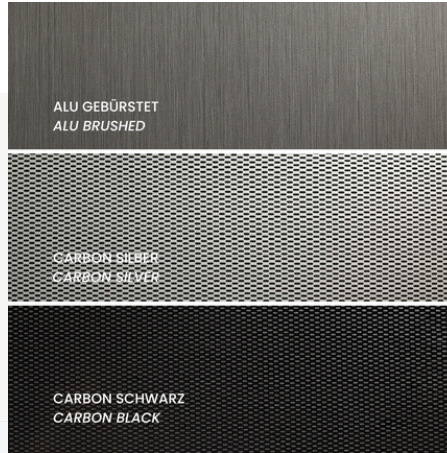

Bestechend schöne Oberflächen auf Polystyrol- oder ABS-Platten oder -Folien.

Polystyrol Spiegel silber oder gold

kaschiert auf SB

schwarz oder weiss,
silber ab Lager

Format: 1000 x 2000 mm,
Stärken: 1,0 / 2,0 / 3,0 mm,
einseitig mit Schutzfolie

Option:
auf SB/ABS
flammhemmend

Acryl-Dekor-Folien auf Polystyrol oder ABS kaschiert

Standard-Dekore:

- **silber**
matt oder glänzend
- **silber gebürstet**
matt oder glänzend
- **carbon**
glänzend

Breite:
1000 mm, als Platte oder Rolle

Bei Bedarf kann das Trägermaterial
flammhemmend ausgerüstet
werden

Dekor-Oberflächen von KVS

Mit Dekor-Platten auf Basis Polystyrol (SB) oder ABS bieten sich unendlich viele Möglichkeiten, hochwertige Produkte mit deinem edlen Design zu umgeben oder einem Formteil ein natürliches oder elegantes Aussehen zu verleihen.