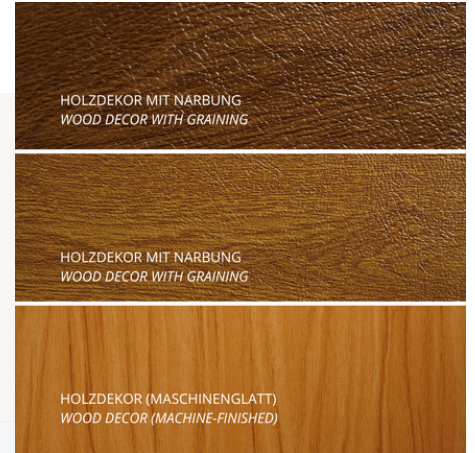

Bestechend schöne Oberflächen auf Polystyrol- oder ABS-Platten oder -Folien.

Polystyrol Spiegel silber oder gold

kaschiert auf SB

schwarz oder weiss,
silber ab Lager

Format: 1000 x 2000 mm,
Stärken: 1,0 / 2,0 / 3,0 mm,
einseitig mit Schutzfolie

Option:
auf SB/ABS
flammhemmend

Acryl-Dekor-Folien auf Polystyrol oder ABS kaschiert

Standard-Dekore:

- **silber**
matt oder glänzend
- **silber gebürstet**
matt oder glänzend
- **carbon**
glänzend

Breite:
1000 mm, als Platte oder Rolle

Bei Bedarf kann das Trägermaterial
flammhemmend ausgerüstet
werden

Dekor-Oberflächen von KVS

Mit Dekor-Platten auf Basis Polystyrol (SB) oder ABS bieten sich unendlich viele Möglichkeiten, hochwertige Produkte mit deinem edlen Design zu umgeben oder einem Formteil ein natürliches oder elegantes Aussehen zu verleihen.