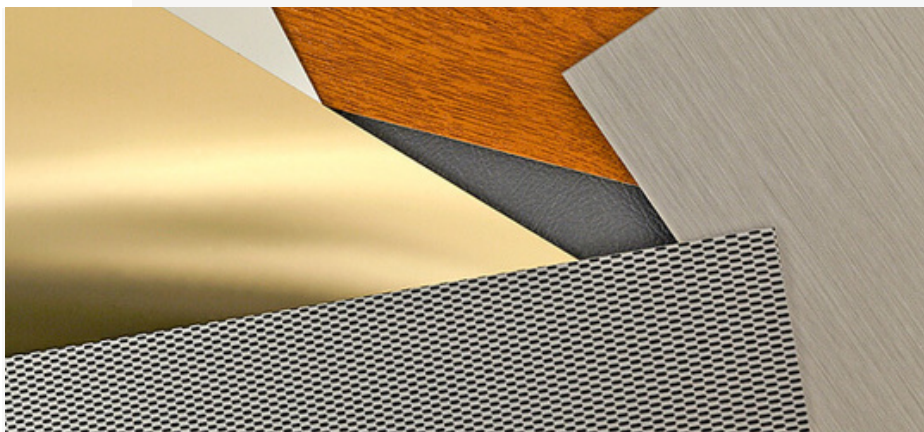

Dekor-Vielfalt

Bestechendes Design in höchster Qualität und großer Auswahl: Holz-Dekore, natur- oder hightech-Design, Metallic-, Iridin- oder Fantasie-Dekore.

Polystyrol-Dekor oder ABS-Dekor

Als Platte oder Folie, tiefziehfähig, für Innen- und Außenanwendungen, für Display, Verpackung, Tuning, Koffer, Caravan, Nutzfahrzeuge, Freizeitgeräte.